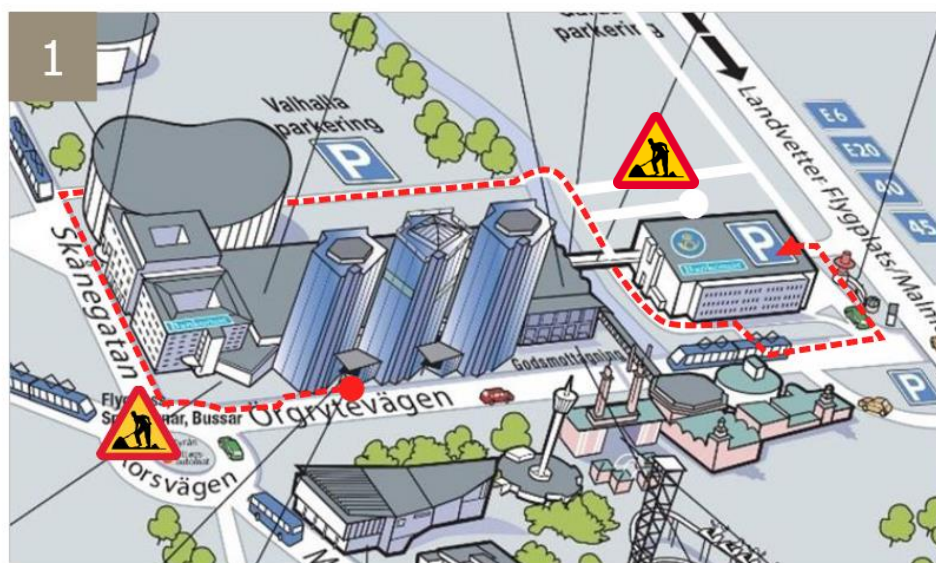

Focus parkeringsinformation

1. Följ kartans vägbeskrivning till **Focus P-hus** i Focushuset.
2. Välj **mittenfilen** in i P-huset och kör hela vägen upp till plan 4 (följ skylt Gothia Towers Focusparkering).
3. Om ni har lämnat bilens registreringsnummer vid bokningstillfället, kör långsamt mot bommen och den **öppnas automatiskt**. Tryck på **telefon/hjälp-knappen** vid bommen för assistans.
4. **OBS!** Det är viktigt att ni parkerar bilen **innanför** Gothia Towers bommar på plan 4, på övriga plan gäller ej Gothia Towers parkering (stor risk för böter).
5. **För att komma till hotellet** – gå via gångbron som finns på plan 2. Följ sedan skyltarna till hotellet.

GOTHIA TOWERS

Mässans gata 24
402 26 GÖTEBORG

Tel: +46-31-750 88 00

info@gothiatowers.com

gothiatowers.com

Garagets adress:

Fabriksgatan 45