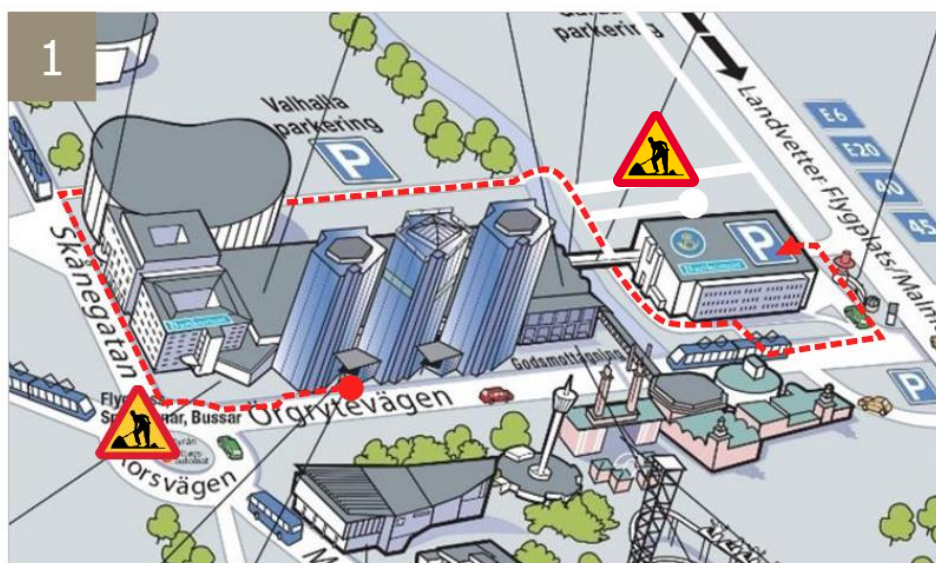

Focus parkeringsinformation

1. Följ kartans vägbeskrivning till **Focus P-hus** i Focushuset.
2. Välj **mittenfilen** in i P-huset som går direkt upp till **plan 3** (följ skylt Gothia Towers Focusparkering).
3. Om ni har lämnat bilens registreringsnummer vid bokningstillfället, kör långsamt mot bommen och den **öppnas automatiskt**. Tryck på **telefon/hjälp-knappen** vid bommen för assistans.
4. **OBS!** Det är viktigt att ni parkerar bilen **innanför** Gothia Towers grindar, utanför grindarna gäller inte Gothia Towers parkeringsbiljett (stor risk för böter).
5. **För att komma till hotellet** – gå via gångbron som finns på plan 2. Följ sedan skyltarna till hotellet.
6. **Ditt registreringsnummer** används som kod för att komma in genom dörren när du hämtar ut din bil.

GOTHIA TOWERS

Mässans gata 24
402 26 GÖTEBORG

Tel: +46-31-750 88 00

info@gothiatowers.com

gothiatowers.com

Garagets adress:

Fabriksgatan 45