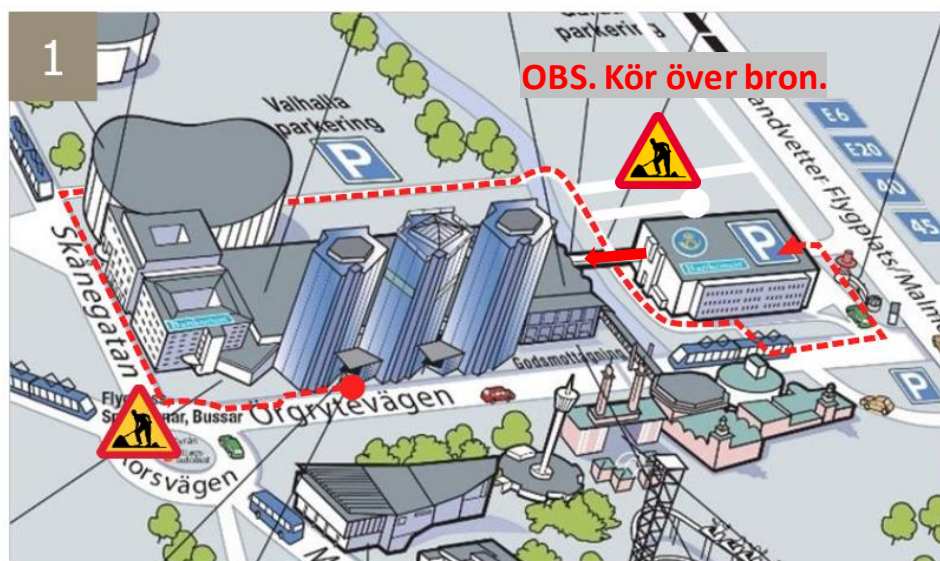

Hall-parkering information

1. Följ kartans vägbeskrivning till Focus P-hus.
2. Välj den längst till **vänster** för att komma upp till **plan 2**
3. **OBS! Kör rakt fram**, över glasbron, för att komma till **Hallparkeringen**.
4. Om ni har lämnat bilens registreringsnummer vid bokningstillfället, kör långsamt mot bommen på bron så öppnas den automatiskt. Annars tryck på knappen vid bommen för assistans.
5. För att komma till hotellobbyn, gå ut vid dörren där ni körde in bilen och följ skyltarna mot hotellet.
6. **Ditt registreringsnummer** används som kod för att komma in genom dörren när du ska hämta ut din bil.

GOTHIA TOWERS

Mässans gata 24
402 26 GÖTEBORG

Tel: +46-31-750 88 00

info@gothiatowers.com

gothiatowers.com

Garagets adress:

Fabriksgatan 45

Garaget är öppet 06:00-22:00

Tänk på att inte lämna värdesaker i bilen.

Hotellet ansvarar ej för eventuella parkeringsböter om bilen parkeras på annan plats än hänvisad.

Parkeringen gäller fram till kl. 13:00 på utcheckningsdagen.