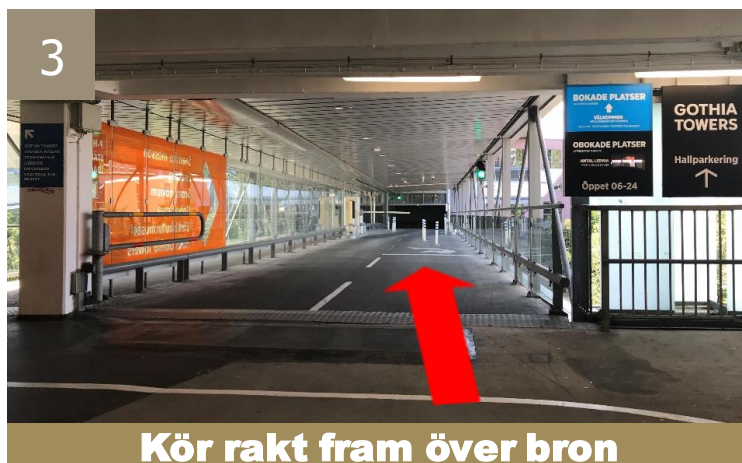

Kör rakt fram över bron